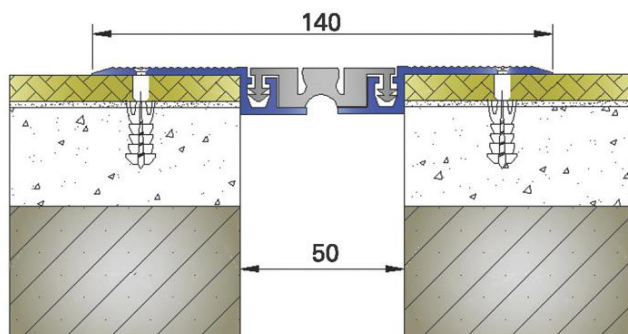

SANPOL

AR 154-050

Характеристики

накладной профиль для деформационных швов 50мм

Ширина видимой части:	140 мм
Высота профиля (глубина установки):	15 мм
Нагрузка	Пешеходная нагрузка
Компенсация деформаций:	+/-10мм
Длина профиля:	3 м
Компенсационный материал	Специальная резина черного цвета